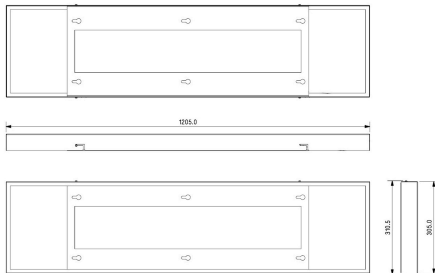

FLAT PANEL 1200 SM FRAME

Artikelnummer 3036807

SYLVANIA

Aufputz-Zubehör für 1200x300 Paneele. Größe des Rahmens 1205x310x54 mm.

Technische Werte

Größe (mm)

Photometrie

FLAT PANEL 1200 SM FRAME

Artikelnummer 3036807

SYLVANIA

Allgemeine Daten

Produktbezeichnung	FLAT PANEL 1200 SM FRAME
Technologie	Accessory
Art des Zubehörs	Befestigung
Gehäuse	Aluminium
Montage	Deckenanbaumontage
Umgebung	Innenanwendungen
Allgemeine Anwendungsbereiche	Bildungseinrichtungen, Hotel- & Gaststättengewerbe, Büro, Einzelhandel
ETIM Klasse	EC002557
E-Nummer FI	4271235
E-Nummer SE	7016420
Garantie	2 Jahre

Optische Daten

Einstellbarer Farbwert	Nein
------------------------	------

Physikalische Daten

Gehäusefarbe	Weiß
Länge Produkt (mm)	602
Nominale Produktbreite (mm)	310
Nominale Produkthöhe (mm)	54
Gewicht (kg)	4.82

Verpackung

EAN-Nummer	8711971368076
Einzelverpackung Länge (cm)	122.3
Einzelverpackung Breite (cm)	31.57
Einzelverpackung Tiefe (cm)	6.07
DUN 14 (außen)	18711971368073
Anzahl an Einheiten je Außenverpackung	3
Außenverpackung Länge (cm)	124.4
Außenverpackung Breite (cm)	33.2
Außenverpackung Tiefe (cm)	19.6