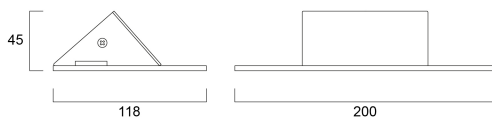

Lumina Blade LED 2700K

Artikelnummer 3039985

Dekorative, rechteckige, horizontale Wandleuchte Blade LED mit indirektem Licht für einen sanften Lichteffect, Farbtemperatur 2.700 K, bernsteinfarbenes Weiß, weißes Aluminiumgehäuse und integrierter LED-Treiber (nicht dimmbar), 274 Lumen, 6 W, 46 lm/W, 2.700 K, IP20, RAL 9003

Technische Werte

Größe (mm)

Photometrie

| Distance [m] | Cone diameter [m] | Illuminance [lx] |
|--------------|-------------------|------------------|
| 0.5 | 2.97 | 99.2 |
| 1.0 | 4.73 | 31.1 |
| 1.5 | 7.10 | 13.8 |
| 2.0 | 9.47 | 7.9 |
| 2.5 | 11.84 | 5.0 |
| 3.0 | 14.20 | 3.5 |

Distance [m] Cone diameter [m] Illuminance [lx]
C0 - C180 (Half beam angle: 134.2°)

Lumina Blade LED 2700K

Artikelnummer 3039985

Allgemeine Daten

| | |
|-------------------------------|---|
| Produktbezeichnung | Lumina Blade LED 2700K |
| Technologie | LED |
| Gehäuse | Aluminium |
| Montage | Wandanbaumontage |
| Umgebung | Innenbereich |
| Allgemeine Anwendungsbereiche | Hotel- & Gaststättengewerbe, Haushalt & Verbraucher |
| Betriebstemperatur (°C) | 25 |
| ETIM Klasse | EC002892 |
| E-Nummer FI | 4271117 |
| E-Nummer SE | 7502644 |
| Garantie | 3 Jahre |

Lebensdauer Daten

| | |
|----------------------|-------|
| Lebensdauer - L70B50 | 50000 |
| Lebensdauer - L80B20 | 35000 |
| Lebensdauer - L90B10 | 25000 |

Physikalische Daten

| | |
|-----------------------------|-----------|
| Gehäusefarbe | Weiß |
| IP Schutzart | IP20 |
| IK Schutzart | IK02 |
| Oberfläche Reflektor | Sonstiges |
| Länge Produkt (mm) | 118 |
| Nominale Produktbreite (mm) | 200 |
| Nominale Produkthöhe (mm) | 46 |
| Gewicht (kg) | 0.428 |