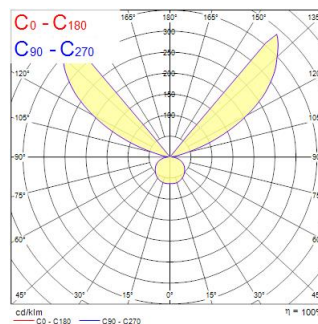

Lumina Blade LED 2700K

Artikelnummer 3039985

Dekorative, rechteckige, horizontale Wandleuchte Blade LED mit indirektem Licht für einen sanften Lichteffect, Farbtemperatur 2.700 K, bernsteinfarbenes Weiß, weißes Aluminiumgehäuse und integrierter LED-Treiber (nicht dimmbar), 274 Lumen, 6 W, 46 lm/W, 2.700 K, IP20, RAL 9003

Technische Werte

Größe (mm)

Photometrie

| Distance [m] | Cone diameter [m] | Illuminance [lx] |
|--------------|-------------------|------------------|
| 0.5 | 2.97 | 99.2 |
| 1.0 | 4.73 | 31.1 |
| 1.5 | 7.10 | 13.8 |
| 2.0 | 9.47 | 7.9 |
| 2.5 | 11.84 | 5.0 |
| 3.0 | 14.20 | 3.5 |

Distance [m] Cone diameter [m] Illuminance [lx]
C0 - C180 (Half beam angle: 134.2°)

Lumina Blade LED 2700K

Artikelnummer 3039985

Allgemeine Daten

| | |
|-------------------------------|---|
| Produktbezeichnung | Lumina Blade LED 2700K |
| Technologie | LED |
| Gehäuse | Aluminium |
| Montage | Wandanbaumontage |
| Umgebung | Innenbereich |
| Allgemeine Anwendungsbereiche | Hotel- & Gaststättengewerbe, Haushalt & Verbraucher |
| Betriebstemperatur (°C) | 25 |
| ETIM Klasse | EC002892 |
| E-Nummer FI | 4271117 |
| E-Nummer SE | 7502644 |
| Garantie | 3 Jahre |

Optische Daten

| | |
|----------------------------------|---------------|
| Leuchtenlichtstrom (lm) | 274 |
| Systemeffizienz (lm/W) | 46 |
| Leuchtenbetriebswirkungsgrad (%) | 100 |
| Farbtemperatur (K) | 2700 |
| Lichtfarbe | Bernsteinweiß |
| Farbwiedergabeindex (Ra) | 85 |
| Einstellbarer Farbwert | Nein |