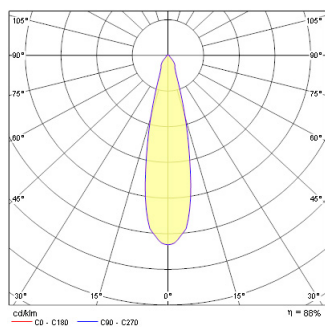

# INSET TREND 75 SW IP44 INDOOR SI

Artikelnummer 3074062

## Technische Werte

### Photometrie

## Optische Daten

Farbtemperatur (K)	2700
Einstellbarer Farbwert	Nein
Ausstrahlungswinkel (°)	25
Distributionstyp	Einstellbar, Direkt