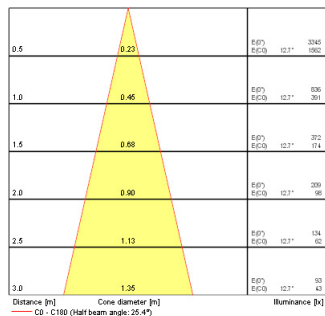

Technische Werte

Photometrie