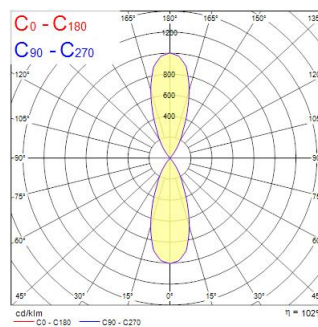

Photometrie