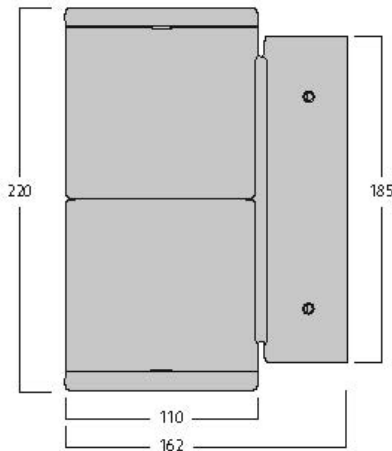

# Inverto Dir./Indir. 30W 3233lm 840 40° 1-10V weiß

Artikelnummer 3080042

**SYLVANIA**

**PRO**<sup>TM</sup>

Wandanbauleuchte direkt / indirekt, Kabel zum Sockel mit Steckverbindung für einfache Installation, geeignet für Schleifen, weißes Aluminiumgehäuse, 3233 lm (2 x 1616 lm), 30 W, 107 lm/W, 4.000 K, 350 mA, CRI:80, 40° Abstrahlwinkel, 1-10 V dimmbar, IP65, IK07, Lebensdauer: 60.000hrs (L80:B20), 23.00x32.2x11.5 mm.

### Größe (mm)

## Physikalische Daten

Gehäusefarbe	RAL 9016 - Verkehrsweiß
IP Schutzart	IP65
IK Schutzart	IK07
Diffusor	Transparent
Diffusormaterial	Glas
Länge Produkt (mm)	162
Nominale Produktbreite (mm)	110
Nominale Produkthöhe (mm)	220
Gewicht (kg)	2.444

## Verpackung

EAN-Nummer	8711971800422
Einzelverpackung Länge (cm)	23.0
Einzelverpackung Breite (cm)	32.3
Einzelverpackung Tiefe (cm)	11.5
DUN 14 (außen)	08711971800422
Anzahl an Einheiten je Außenverpackung	1
Außenverpackung Länge (cm)	23.0
Außenverpackung Breite (cm)	32.3
Außenverpackung Tiefe (cm)	11.5