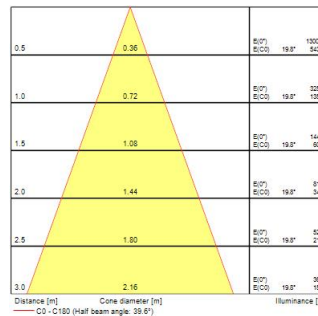

Photometrie