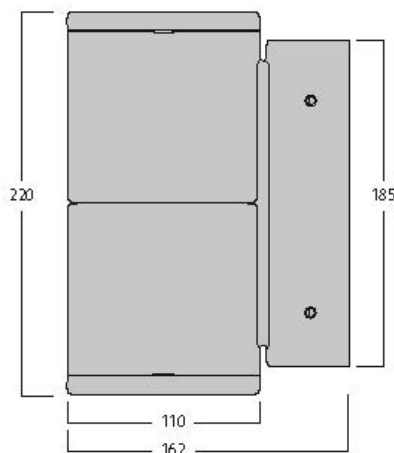

# Inverto Dir./Indir. 30W 3130lm 830 40° silber

Artikelnummer 3080099

**SYLVANIA**

**PRO**<sup>TM</sup>

Wandanbauleuchte direkt / indirekt, Draht zum Sockel mit Steckverbindung für einfache Installation, geeignet für Schlaufen, silberfarbenes Aluminiumgehäuse, 3130 lm (2 x 1565 lm), 30 W, 104 lm/W, 3.000 K, 350 mA, CRI:80, 40° Abstrahlwinkel, nicht dimmbar, IP65, IK07, Lebensdauer: 60.000hrs (L80:B20), 23.00x32.2x11.5 mm.

## Technische Werte

### Größe (mm)

## Verpackung

EAN-Nummer	8711971800996
Einzelverpackung Länge (cm)	23.0
Einzelverpackung Breite (cm)	32.3
Einzelverpackung Tiefe (cm)	11.5
DUN 14 (außen)	08711971800996
Anzahl an Einheiten je Außenverpackung	1
Außenverpackung Länge (cm)	23.0
Außenverpackung Breite (cm)	32.3
Außenverpackung Tiefe (cm)	11.5