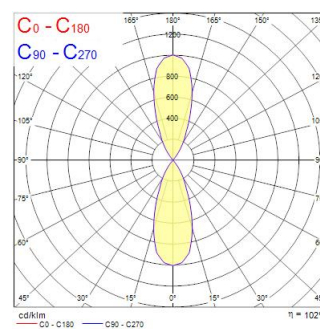

Photometrie