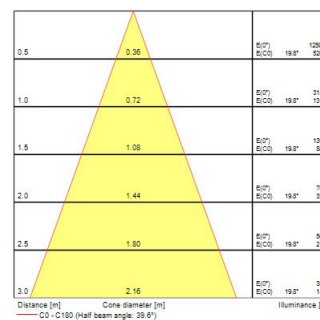

Photometrie