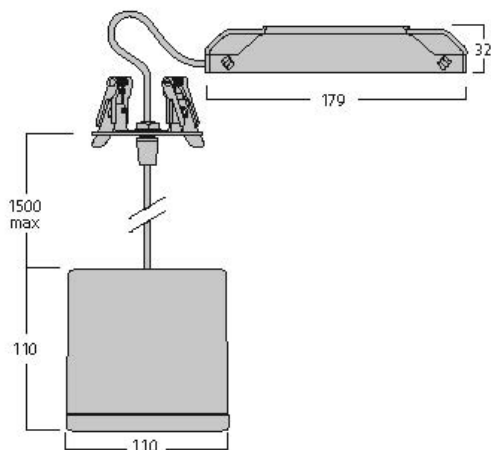

### Größe (mm)

## Physikalische Daten

IP Schutzart	IP20
IK Schutzart	IK07
Diffusor	Transparent
Diffusormaterial	Glas
Länge Produkt (mm)	110
Nominale Produktbreite (mm)	110
Nominale Produkthöhe (mm)	110
Gewicht (kg)	1.429