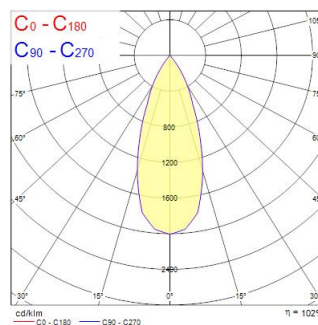

Photometrie

Distance [m]	Cone diameter [m]	E(0°) [lx]	E(C0) [lx]	E(C90) [lx]
0,5	0,36	1285	193°	803
1,0	0,72	314	193°	193
1,5	1,08	136	193°	84
2,0	1,44	78	193°	48
2,5	1,80	50	193°	32
3,0	2,16	34	193°	22

— C0 - C180 (Half beam angle: 39,6°)