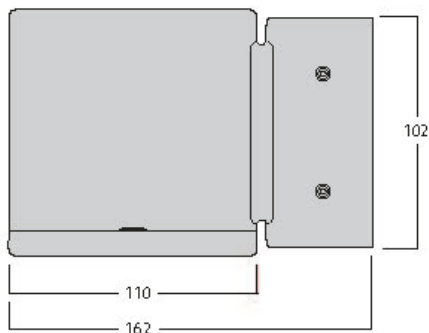

### Größe (mm)

### Photometrie

Distance [m]	Cone diameter [m]	E10° [lx]	E30° [lx]	Beam diameter [m]
0.5	0.36	1285	800	18.8"
1.0	0.72	314	203	18.8"
1.5	1.08	136	84	18.8"
2.0	1.44	78	49	18.8"
2.5	1.80	50	31	18.8"
3.0	2.16	38	24	18.8"

## Physikalische Daten

Gehäusefarbe	RAL 9016 - Verkehrsweiß
IP Schutzart	IP65
IK Schutzart	IK07
Diffusor	Transparent
Diffusormaterial	Glas
Länge Produkt (mm)	162
Nominale Produktbreite (mm)	110
Nominale Produkthöhe (mm)	110
Gewicht (kg)	1.461

## Verpackung

EAN-Nummer	8711971810865
Einzelverpackung Länge (cm)	23.5
Einzelverpackung Breite (cm)	19.4
Einzelverpackung Tiefe (cm)	11.5
DUN 14 (außen)	08711971810865
Anzahl an Einheiten je Außenverpackung	1
Außenverpackung Länge (cm)	23.5
Außenverpackung Breite (cm)	19.4
Außenverpackung Tiefe (cm)	11.5