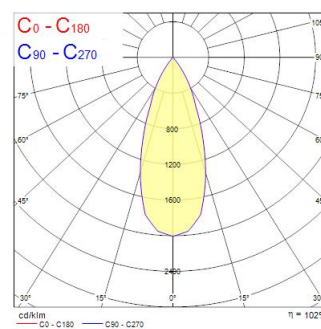

Photometrie

Distance [m]	Cone diameter [m]	E10° [lx]	E30° [lx]	Beam diameter [m]
0,5	0,36	1285	820	18,8"
1,0	0,72	314	193	18,8"
1,5	1,08	136	84	18,8"
2,0	1,44	78	48	18,8"
2,5	1,80	50	30	18,8"
3,0	2,16	38	18	18,8"

— C0 - C180 (Half beam angle: 39,6°)