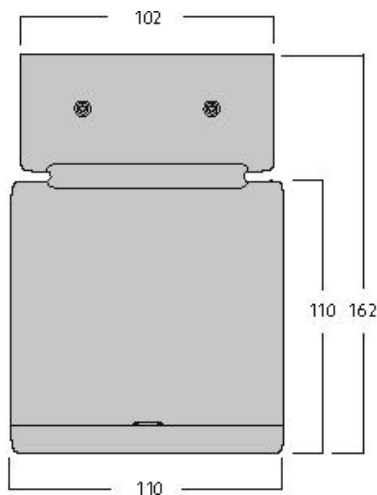

Inverto Anbau 16W 1566lm 3000K EB rostbraun

Artikelnummer 3081136

SYLVANIA

PROTM

Deckenanbauleuchte, Kabel zum Sockel mit Steckverbindung für einfache Installation, geeignet für Schleifen, rostfarbenes Aluminiumgehäuse, 1.566 lm, 16 W, 98 lm/W, 3.000 K, 350 mA, CRI:80, 40° Abstrahlwinkel, nicht dimmbar, IP65, IK07, Lebensdauer: 60.000hrs (L80:B20), 110 x 110 x 162 mm.

Technische Werte

Größe (mm)

Photometrie

Distance [m]	Cone diameter [m]	E10° [lx]	E30° [lx]	Beam diameter [m]
0,5	0,36	1285	820	18,8"
1,0	0,72	314	193	18,8"
1,5	1,08	136	84	18,8"
2,0	1,44	78	48	18,8"
2,5	1,80	50	30	18,8"
3,0	2,16	38	18	18,8"

— C0 - C180 (Half beam angle: 39,6°)

Inverto Anbau 16W 1566lm 3000K EB rostbraun

Artikelnummer 3081136

SYLVANIA

Allgemeine Daten

Produktbezeichnung	Inverto Anbau 16W 1566lm 3000K EB rostbraun
Technologie	LED
Sockel	N/A
Gehäuse	Aluminium
Montage	Deckenanbaumontage
Umgebung	Innenbereich / Außenbereich
Allgemeine Anwendungsbereiche	Hotel- & Gaststättengewerbe
Umgebungstemperaturbereich	-25°C...+25°C
Betriebstemperatur (°C)	25
ETIM Klasse	EC002892
E-Nummer FI	4579342
Garantie	5 Jahre

Verpackung

EAN-Nummer	8711971811367
Einzelverpackung Länge (cm)	18.5
Einzelverpackung Breite (cm)	24.5
Einzelverpackung Tiefe (cm)	11.5
DUN 14 (außen)	08711971811367
Anzahl an Einheiten je Außenverpackung	1
Außenverpackung Länge (cm)	18.5
Außenverpackung Breite (cm)	24.5
Außenverpackung Tiefe (cm)	11.5