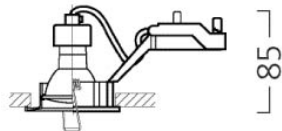

Inset Trend Flush 62 GU10 Nickel geb.

Artikelnummer 3083560

SYLVANIA

PROTM

62 mm Ausschnitt. Feststehend. Runde Blende. Gebürstetes Nickel

Technische Werte

Größe (mm)

└ 62 ┘

└ 78 ┘

62 Flush
minimum recess dimensions:
200x200x85mm

Photometrie

Inset Trend Flush 62 GU10 Nickel geb.

Artikelnummer 3083560

SYLVANIA

Allgemeine Daten

Produktbezeichnung	Inset Trend Flush 62 GU10 Nickel geb.
Technologie	Light Source Not Integrated
Sockel	GU10
Gehäuse	Aluminium
Montage	Deckeneinlege- bzw. -einbaumontage
Integrierter Präsenzmelder	KEINE
Umgebung	Innenanwendungen
Allgemeine Anwendungsbereiche	Hotel- & Gaststättengewerbe, Haushalt & Verbraucher
Virtual assistant compatibility	N/A
ETIM Klasse	EC001744
E-Nummer SE	7464260
Garantie	3 Jahre

Physikalische Daten

Gehäusefarbe	Nickel
IP Schutzart	IP20
IK Schutzart	IK02
Länge Produkt (mm)	82
Nominale Produktbreite (mm)	82
Nominale Produkthöhe (mm)	85
Gewicht (kg)	0.104
Einbautiefe (mm)	85

Verpackung