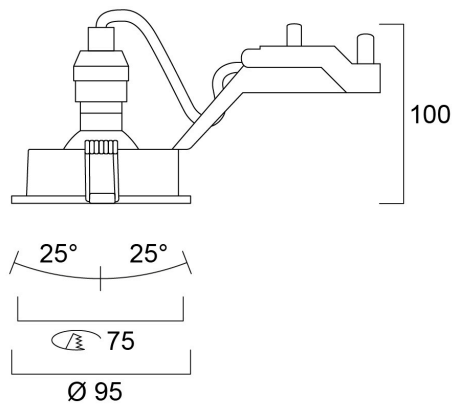

Inset Trend 75 Swing IP44 rund Indoor - ohne Lampe- schwarz

Artikelnummer 3084102

SYLVANIA

PROTM

75 mm Ausschnitt. 2 x 25° neigbar. Runde Blende.

Technische Werte

Größe (mm)

Photometrie

Inset Trend 75 Swing IP44 rund Indoor - ohne Lampe- schwarz

Artikelnummer 3084102

SYLVANIA

Allgemeine Daten

Produktbezeichnung	Inset Trend 75 Swing IP44 rund Indoor - ohne Lampe- schwarz
Technologie	Non - Electrical Device
Type of accessory	Sonstiges
Gehäuse	Aluminium
Montage	Deckeneinlege- bzw. - einbaumontage
Umgebung	Innenanwendungen
Allgemeine Anwendungsbereiche	Hotel- & Gaststättengewerbe, Haushalt & Verbraucher
ETIM Klasse	EC002557
E-Nummer FI	4225701
Garantie	3 Jahre

Physikalische Daten

Gehäusefarbe	RAL 9004 - Signalschwarz
IP Schutzart	IP44/20
IK Schutzart	IK02
Nominale Produkthöhe (mm)	100
Nominaler Produktdurchmesser (mm)	95
Gewicht (kg)	0.18
Einbautiefe (mm)	115

Verpackung

EAN-Nummer	8711971841029
Einzelverpackung Länge (cm)	13.0
Einzelverpackung Breite (cm)	10.0
Einzelverpackung Tiefe (cm)	8.5
DUN 14 (außen)	18711971841026
Anzahl an Einheiten je Außenverpackung	30
Außenverpackung Länge (cm)	53.0
Außenverpackung Breite (cm)	49.0
Außenverpackung Tiefe (cm)	22.0