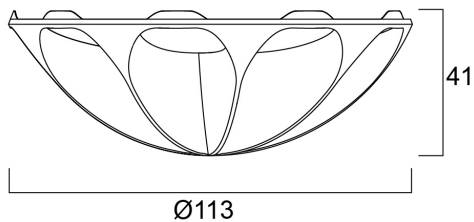

Insaver 150 LED II UGR \leq 19 Reflektor

Artikelnummer 3098128

SYLVANIA

Blendarmes Zubehör für Insaver LED II, um die UGR <19 zu erreichen. Wird über einen zentralen Magnetpunkt im Reflektor des Downlights befestigt.

Technische Werte

Größe (mm)

Photometrie

Allgemeine Daten

Produktbezeichnung	Insaver 150 LED II UGR \leq 19 Reflektor
Technologie	Accessory
Umgebung	Innenbereich
Allgemeine Anwendungsbereiche	Büro
ETIM Klasse	EC002558
E-Nummer FI	4271369
Garantie	5 Jahre

Optische Daten

Einstellbarer Farbwert	Nein
Ausstrahlungswinkel (°)	76
Blendungsbegrenzung	< 19

Physikalische Daten

Länge Produkt (mm)	113
Nominale Produktbreite (mm)	113
Nominale Produkthöhe (mm)	41
Gewicht (kg)	0.055

Insaver 150 LED II UGR \leq 19 Reflektor

Artikelnummer 3098128

SYLVANIA

Verpackung

EAN-Nummer	8711971981282
Einzelverpackung Länge (cm)	5.37
Einzelverpackung Breite (cm)	12.13
Einzelverpackung Tiefe (cm)	13.67
DUN 14 (außen)	08711971981282
Anzahl an Einheiten je Außenverpackung	20
Außenverpackung Länge (cm)	31.2
Außenverpackung Breite (cm)	30.7
Außenverpackung Tiefe (cm)	30.2