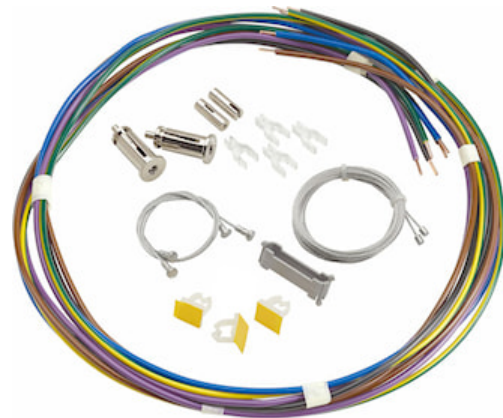

RANA ACC SUSP + TW 5SCORE 1200 SET 4

Artikelnummer 5050583

SYLVANIA

Bausatz für Aufhängung und Durchgangsverdrahtung enthält 2 x metallische Aufhängekabel (Y-förmig) mit einer Länge von 1,5 m + 2 x Deckenbefestigungen + 1.200 mm Trogverdrahtung 5 x 1,5 mm² + 3 x selbstklebende Kabelführungsclips + 4 x Stromkabelclips + 1 x Endkappen-Tüllenclip

Technische Werte

Photometrie

Allgemeine Daten

Produktbezeichnung	RANA ACC SUSP + TW 5SCORE 1200 SET 4
Technologie	Accessory
Art des Zubehörs	Befestigung
Allgemeine Anwendungsbereiche	Bildungseinrichtungen, Hotel- & Gaststättengewerbe, Büro, Einzelhandel
ETIM Klasse	EC002556
E-Nummer FI	4289239
Garantie	2 Jahre

Optische Daten

Einstellbarer Farbwert	Nein
------------------------	------

Physikalische Daten

Gewicht (kg)	0.192
--------------	-------

Verpackung

EAN-Nummer	0664608505833
Einzelverpackung Länge (cm)	8.0
Einzelverpackung Breite (cm)	39.0
Einzelverpackung Tiefe (cm)	42.5
DUN 14 (außen)	06646085058334
Anzahl an Einheiten je Außenverpackung	10
Außenverpackung Länge (cm)	8.0
Außenverpackung Breite (cm)	39.0
Außenverpackung Tiefe (cm)	42.5