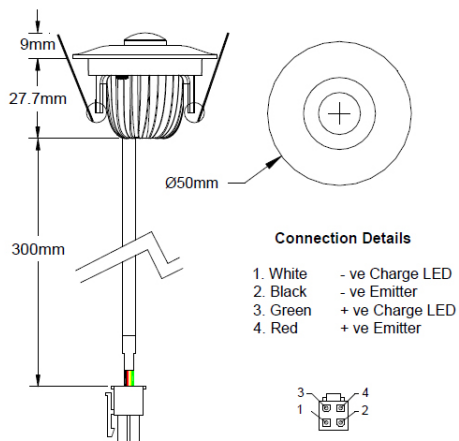

ROUTELED 3W OPEN AREA WHT S/TEST

Artikelnummer 9154068

Concord

Eigenständiges Notlicht-Downlight mit Selbsttestfunktion. Beinhaltet Korridorlinse, Modul (Inverter) mit 3,6 V 4 Ah Ni-Cad-Akkus. 24 Stunden Aufladezeit. 1000mA Entladestrom. 700mA Ausgangsstrom. Modulgröße: 152x26,5x28,5mm - Batteriegröße: 38x270mm (Typ 8). Modulgewicht 150g/Akkugewicht 400g.

Technische Werte

Größe (mm)

Photometrie

ROUTELED 3W OPEN AREA WHT S/TEST

Artikelnummer 9154068

Concord

Allgemeine Daten

Produktbezeichnung	ROUTELED 3W OPEN AREA WHT S/TEST
Technologie	LED
Gehäuse	Polycarbonat (PC)
Montage	Deckeneinlege- bzw. -einbaumontage
Umgebung	Innenbereich
Allgemeine Anwendungsbereiche	Bildungseinrichtungen, Hotel- & Gaststättengewerbe, Büro, Einzelhandel
ETIM Klasse	EC001957
Garantie	3 Jahre

Optische Daten

Leuchtenlichtstrom (lm)	207
Farbtemperatur (K)	6000
Lichtfarbe	Tageslicht
Einstellbarer Farbwert	Nein
Ausstrahlungswinkel (°)	110

Elektrische Daten

Modus Notbeleuchtung	Non-maintained
Dauer Notbeleuchtung (h)	3
Stromstärke (mA)	700

Physikalische Daten

IP Schutzart	IP20
Gewicht (kg)	1.1
Einbautiefe (mm)	40

Verpackung

Einzelverpackung Länge (cm)	20.0
Einzelverpackung Breite (cm)	20.0
Einzelverpackung Tiefe (cm)	5.0
Anzahl an Einheiten je Außenverpackung	1
Außenverpackung Länge (cm)	20.0
Außenverpackung Breite (cm)	20.0
Außenverpackung Tiefe (cm)	5.0