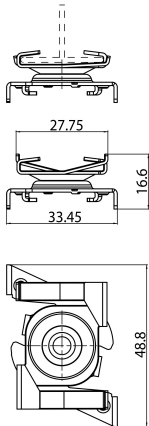

OneTrack Schnellbefestigungsklammer T-Bar schwarz S-9000/119-TB-B

Artikelnummer 9200771

SYLVANIA

PROTM

CE UK
CA

OneTrack-Zubehör, Halterung zur Befestigung der Schiene an der T-Schiene, aus lackiertem Stahl. Empfohlener Abstand zwischen den Klemmen: 750 mm. Fmax-Klemme: 50 N. Bitte überprüfen Sie die vom Hersteller angegebene Fmax der T-Schiene. Schwarz

Technische Werte

Größe (mm)

Photometrie

OneTrack Schnellbefestigungsclammer T-Bar schwarz S-9000/119-TB-B

Artikelnummer 9200771

SYLVANIA

Allgemeine Daten

Produktbezeichnung	OneTrack Schnellbefestigungsclammer T-Bar schwarz S-9000/119-TB-B
Technologie	Non - Electrical Device
Art des Zubehörs	Befestigung
Type of accessory	Befestigungsclammer/-halterung
Gehäuse	Stahl
Montage	abgependelt
Allgemeine Anwendungsbereiche	Museen & Galerien, Büro
ETIM Klasse	EC002557
Garantie	5 Jahre

Physikalische Daten

Gehäusefarbe	Schwarz
Länge Produkt (mm)	48.8
Nominale Produktbreite (mm)	33.4
Nominale Produkthöhe (mm)	16.6
Gewicht (kg)	0.016

Verpackung

EAN-Nummer	4012289007713
Einzelverpackung Länge (cm)	8.0
Einzelverpackung Breite (cm)	4.2
Einzelverpackung Tiefe (cm)	5.4
Anzahl an Einheiten je Außenverpackung	1
Außenverpackung Länge (cm)	8.0
Außenverpackung Breite (cm)	4.2
Außenverpackung Tiefe (cm)	5.4