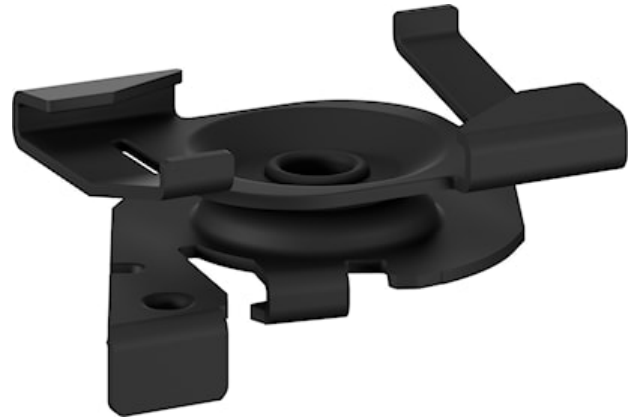

OneTrack Schnellbefestigungsklammer T-Bar schwarz S-9000/119-TB-B

Artikelnummer 9200771

SYLVANIA

PROTM

CE UK
CA

OneTrack-Zubehör, Halterung zur Befestigung der Schiene an der T-Schiene, aus lackiertem Stahl. Empfohlener Abstand zwischen den Klemmen: 750 mm. Fmax-Klemme: 50 N. Bitte überprüfen Sie die vom Hersteller angegebene Fmax der T-Schiene. Schwarz

Technische Werte

Größe (mm)

Photometrie

OneTrack Schnellbefestigungsclammer T-Bar schwarz S-9000/119-TB-B

Artikelnummer 9200771

SYLVANIA

Allgemeine Daten

Produktbezeichnung	OneTrack Schnellbefestigungsclammer T-Bar schwarz S-9000/119-TB-B
Technologie	Non - Electrical Device
Art des Zubehörs	Befestigung
Type of accessory	Befestigungsclammer/-halterung
Gehäuse	Stahl
Montage	abgependelt
Allgemeine Anwendungsbereiche	Museen & Galerien, Büro
ETIM Klasse	EC002557
Garantie	5 Jahre

Physikalische Daten

Gehäusefarbe	Schwarz
Länge Produkt (mm)	48.8
Nominale Produktbreite (mm)	33.4
Nominale Produkthöhe (mm)	16.6
Gewicht (kg)	0.016

Verpackung

EAN-Nummer	4012289007713
Einzelverpackung Länge (cm)	8.0
Einzelverpackung Breite (cm)	4.2
Einzelverpackung Tiefe (cm)	5.4
Anzahl an Einheiten je Außenverpackung	1
Außenverpackung Länge (cm)	8.0
Außenverpackung Breite (cm)	4.2
Außenverpackung Tiefe (cm)	5.4