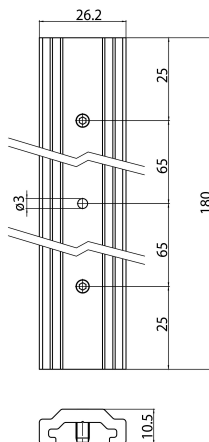

# OneTrack Langer Aufhängungshalter Schienenverbinder weiß S-9000/332-SV- W

Artikelnummer 9200789

**PRO**<sup>TM</sup>

**SYLVANIA**

**CE** **UK**  
**CA**

OneTrack-Zubehör, lange Aufhängevorrichtung für Aufhängungen (zur Verwendung mit Stahlseil mit Kugelkopf), aus Aluminium. Weiß.

## Technische Werte

Größe (mm)

Photometrie

## Physikalische Daten

Gehäusefarbe	Weiß
Länge Produkt (mm)	180
Nominale Produktbreite (mm)	26.2
Nominale Produkthöhe (mm)	10.5
Gewicht (kg)	0.066

## Verpackung

EAN-Nummer	4012289007898
Einzelverpackung Länge (cm)	3.9
Einzelverpackung Breite (cm)	3.1
Einzelverpackung Tiefe (cm)	2.5
Anzahl an Einheiten je Außenverpackung	1
Außenverpackung Länge (cm)	3.9
Außenverpackung Breite (cm)	3.1
Außenverpackung Tiefe (cm)	2.5