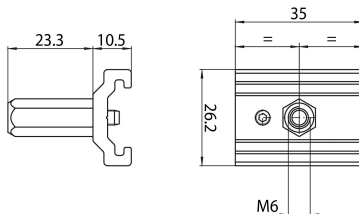

## Technische Werte

### Größe (mm)

### Physikalische Daten

|                             |      |
|-----------------------------|------|
| Gehäusefarbe                | Weiß |
| Länge Produkt (mm)          | 35   |
| Nominale Produktbreite (mm) | 26.2 |
| Nominale Produkthöhe (mm)   | 33.8 |
| Gewicht (kg)                | 0.02 |

## Verpackung

|  |               |
|--|---------------|
| EAN-Nummer                             | 4012289008048 |
| Einzelverpackung Länge (cm)            | 3.9           |
| Einzelverpackung Breite (cm)           | 3.0           |
| Einzelverpackung Tiefe (cm)            | 2.53          |
| Anzahl an Einheiten je Außenverpackung | 1             |
| Außenverpackung Länge (cm)             | 3.9           |
| Außenverpackung Breite (cm)            | 3.0           |
| Außenverpackung Tiefe (cm)             | 2.53          |