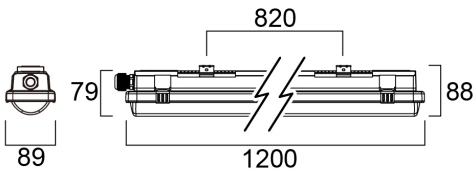

Technical Assets

Dimensions (mm)