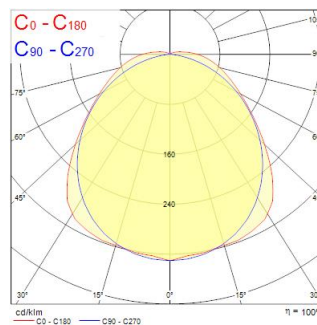

Photometrics