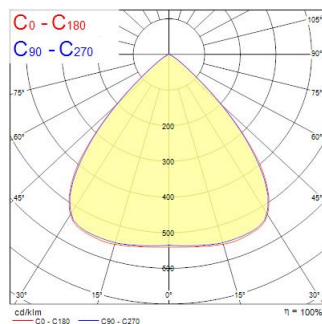

### Dimensions (mm)

### Photometrics

0.5	0.99 0.99	E171 E1C90 44° E1C00 43°	3230 3215 8970
1.0	1.97 1.90	E171 E1C90 44° E1C00 43°	7333 7320 1403
1.5	2.96 2.86	E171 E1C90 44° E1C00 43°	3234 3215 891
2.0	3.94 3.81	E171 E1C90 44° E1C00 43°	1831 1820 352
2.5	4.93 4.76	E171 E1C90 44° E1C00 43°	1172 1170 231
3.0	5.92 5.71	E171 E1C90 44° E1C00 43°	814 810 158

Distance [m]      Cone diameter [m]      Illuminance [lx]

— C0 - C180 (Half beam angle: 87.2°)  
— C90 - C270 (Half beam angle: 89.2°)