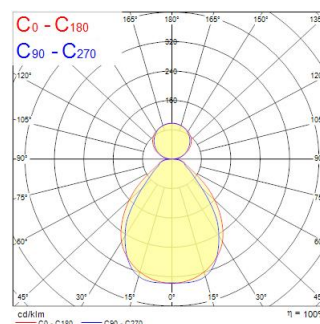

### Dimensions (mm)

### Photometrics

Distance [m]	Cone diameter [m]	E171	E180	E190	E200	E210	E220	E230	E240	E250	E260	E270	E280	E290	E300	Beam angle [°]	Illuminance [lx]
0.5	0.84 1.00	1071	1071	1071	1071	1071	1071	1071	1071	1071	1071	1071	1071	1071	1071	39.6°	9485
1.0	1.67 2.01	535	535	535	535	535	535	535	535	535	535	535	535	535	535	39.6°	2366
1.5	2.51 3.01	356	356	356	356	356	356	356	356	356	356	356	356	356	356	39.6°	1578
2.0	3.34 4.01	267	267	267	267	267	267	267	267	267	267	267	267	267	267	39.6°	1184
2.5	4.18 5.02	214	214	214	214	214	214	214	214	214	214	214	214	214	214	39.6°	947
3.0	5.02 6.02	178	178	178	178	178	178	178	178	178	178	178	178	178	178	39.6°	787

Distance [m]    Cone diameter [m]    Illuminance [lx]  
 — C0 - C180 (Half beam angle: 90.9°)  
 — C90 - C270 (Half beam angle: 79.9°)