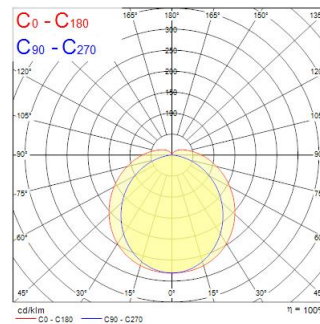

### Dimensions (mm)

|         | L1   | L2   |
|---------|------|------|
| 0046030 | 648  | 601  |
| 0046031 | 1208 | 1161 |
| 0046032 | 1489 | 1442 |

### Photometrics

| Distance [m] | Cone diameter [m] | Beam diameter [m]    | Illuminance [lx] |
|--------------|-------------------|----------------------|------------------|
| 0.5          | 1.27<br>2.29      | 0.71<br>0.90<br>0.90 | 293<br>220<br>27 |
| 1.0          | 2.54<br>4.56      | 1.42<br>1.80<br>1.80 | 673<br>80<br>21  |
| 1.5          | 3.81<br>6.83      | 2.13<br>2.70<br>2.70 | 299<br>28<br>10  |
| 2.0          | 5.08<br>9.11      | 2.84<br>3.60<br>3.60 | 165<br>15<br>5   |
| 2.5          | 6.35<br>11.39     | 3.55<br>4.50<br>4.50 | 105<br>11<br>3   |
| 3.0          | 7.62<br>13.67     | 4.26<br>5.40<br>5.40 | 75<br>8<br>2     |

Distance [m]    Cone diameter [m]    Illuminance [lx]  
 — C0 - C180 (Half beam angle: 152.6°)  
 — C90 - C270 (Half beam angle: 103.6°)