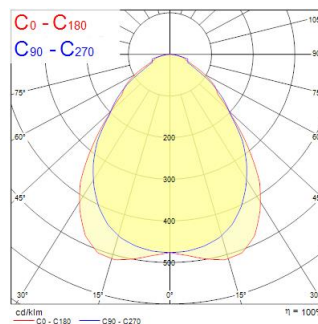

### Dimensions (mm)

### Photometrics

0.5	0.52 0.91	8000 E10° E150° 42.8° E100° 42.2°
1.0	1.83 1.81	1647 E10° E150° 42.8° E100° 42.2°
1.5	2.75 2.72	732 E10° E150° 42.8° E100° 42.2°
2.0	3.67 3.65	412 E10° E150° 42.8° E100° 42.2°
2.5	4.58 4.53	284 E10° E150° 42.8° E100° 42.2°
3.0	5.50 5.44	183 E10° E150° 42.8° E100° 42.2°

Distance [m]      Cone diameter [m]      Illuminance [lx]

— C0 - C180 (Half beam angle: 84.0°)  
— C90 - C270 (Half beam angle: 65.0°)