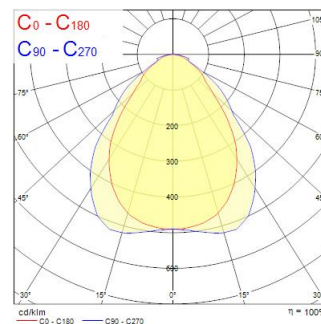

### Dimensions (mm)

### Photometrics

0.5	0.96 0.62	E(0°) E(C90) 43° E(C0) 39.4°	8700 1240 1501
1.0	1.92 1.54	E(0°) E(C90) 43° E(C0) 39.4°	1680 338 390
1.5	2.89 2.46	E(0°) E(C90) 43° E(C0) 39.4°	781 149 173
2.0	3.85 3.25	E(0°) E(C90) 43° E(C0) 39.4°	422 84 98
2.5	4.81 4.11	E(0°) E(C90) 43° E(C0) 39.4°	270 54 62
3.0	5.77 4.93	E(0°) E(C90) 43° E(C0) 39.4°	180 36 42

Distance [m]      Cone diameter [m]      Illuminance [lx]

— C0 - C180 (Half beam angle: 78.8°)  
— C90 - C270 (Half beam angle: 67.8°)