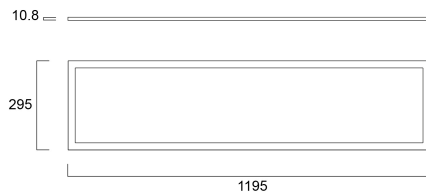

START Panel Flat UGR19 1200x300 DALI 3500Lm 830

Item No: 0047238

SYLVANIA

Edge lit LED flat panel with low glare (UGR<19). Low Flicker, 35 W, Warm White, 3000 K, 3500 lumens, 100 lm/W, Average lifespan: 120.000Hrs, prismatic diffuser, aluminium frame, steel body, push-dim DALI driver of TRIDONIC (LCA 45W 500-1400mA one4all SR PRE 28000672). (HxWxD) 10.8 x 1195 x 295 mm

Technical Assets

Dimensions (mm)

Photometrics

0.5	0.96 0.91	810 E10 E190 43° E100 42°	130 129
1.0	1.91 1.82	164 E10 E190 43° E100 42°	296 294
1.5	2.87 2.73	89 E10 E190 43° E100 42°	131 134
2.0	3.82 3.64	368 E10 E190 43° E100 42°	74 81
2.5	4.78 4.55	249 E10 E190 43° E100 42°	81 88
3.0	5.73 5.46	173 E10 E190 43° E100 42°	88 95

Lifetime data

Lifespan L70 B50	120000
------------------	--------

Physical data

Housing colour	RAL 9003 - Signal white
IP rating	IP40/20
IK rating	IK03
Diffuser finish	Prismatic
Nominal Product Length (mm)	1195
Nominal Product Width (mm)	295
Nominal Product Height (mm)	10.8
Weight (kg)	2.801
Recessed Depth (mm)	39