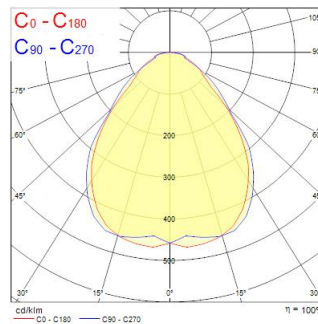

Technical Assets

Dimensions (mm)

Photometrics

0.5	0.96 0.91	810 E10 E190 43° E100 42°	130 129
1.0	1.91 1.82	164 E10 E190 43° E100 42°	296 294
1.5	2.87 2.73	89 E10 E190 43° E100 42°	131 134
2.0	3.82 3.64	368 E10 E190 43° E100 42°	74 81
2.5	4.78 4.55	249 E10 E190 43° E100 42°	81 88
3.0	5.73 5.46	173 E10 E190 43° E100 42°	88 95

Distance [m] Cone diameter [m] Illuminance [lx]

— C0 - C180 (Half beam angle: 84.9°)
— C90 - C270 (Half beam angle: 87.4°)

START Panel Flat UGR19 1200x300 DALI 3500Lm 830

Item No: 0047238

SYLVANIA

General data

Optical data

Fixture luminous flux (lm)	3,400
Luminaire efficacy (lm/W)	97
Correlated colour temperature (k)	3000
Light colour	Warm White
CRI (Ra)	80
Colour Variation Initial (SDCM)	SDCM5
Beam Angle (°)	90
Distribution type	Symmetric
Glare control	< 19
Photobiological Risk Group	RG0

Lifetime data

Lifespan L70 B50	120000
------------------	--------

Physical data

Housing colour	RAL 9003 - Signal white
IP rating	IP40/20
IK rating	IK03
Diffuser finish	Prismatic
Nominal Product Length (mm)	1195
Nominal Product Width (mm)	295
Nominal Product Height (mm)	10.8
Weight (kg)	2.801
Recessed Depth (mm)	39