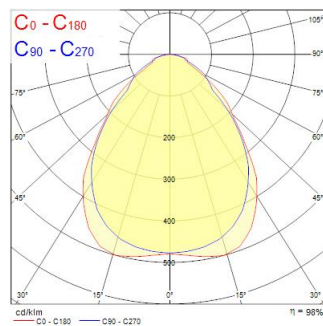

### Dimensions (mm)

### Photometrics

0.5	0.52 0.91	7773 E10° E150° 42.9° E100° 42.4°
1.0	1.83 1.83	1948 E10° E150° 42.9° E100° 42.4°
1.5	2.75 2.74	884 E10° E150° 42.9° E100° 42.4°
2.0	3.67 3.65	486 E10° E150° 42.9° E100° 42.4°
2.5	4.58 4.57	311 E10° E150° 42.9° E100° 42.4°
3.0	5.50 5.48	216 E10° E150° 42.9° E100° 42.4°

Distance [m]      Cone diameter [m]      Illuminance [lx]

— C0 - C180 (Half beam angle: 84.0°)  
— C90 - C270 (Half beam angle: 65.0°)