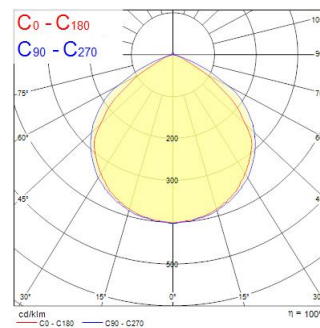

### Dimensions (mm)

### Photometrics

Distance [m]	Cone diameter [m]	Beam diameter [m]	Beam diameter [m]	Illuminance [lx]
0.5	1.45	0.07	0.07	1533
	1.22	E/C90	E/C90	134
		E/C270	E/C270	196
1.0	2.97	0.07	0.07	382
	2.43	E/C90	E/C90	33
		E/C270	E/C270	48
1.5	4.45	0.07	0.07	170
	3.65	E/C90	E/C90	10
		E/C270	E/C270	15
2.0	5.93	0.07	0.07	96
	4.87	E/C90	E/C90	7
		E/C270	E/C270	11
2.5	7.41	0.07	0.07	61
	6.09	E/C90	E/C90	5
		E/C270	E/C270	8
3.0	8.90	0.07	0.07	42
	7.30	E/C90	E/C90	4
		E/C270	E/C270	5