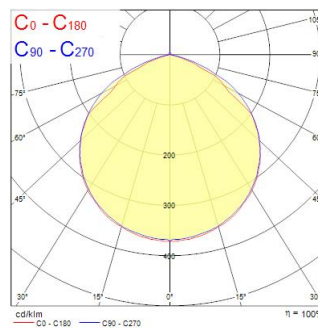

Photometrics

Distance [m]	Cone diameter [m]	Beam diameter [m]	Beam diameter [m]	Illuminance [lx]
0.5	1.52 1.43	0.07 0.06	0.06 0.05	4232 354
1.0	3.03 2.87	0.14 0.13	0.12 0.11	1058 88
1.5	4.55 4.30	0.21 0.20	0.17 0.16	489 29
2.0	6.07 5.73	0.28 0.27	0.22 0.21	294 22
2.5	7.58 7.17	0.35 0.34	0.27 0.26	189 14
3.0	9.10 8.60	0.42 0.41	0.32 0.31	117 10

Distance [m]   Cone diameter [m]   Illuminance [lx]
— C0 - C180 (Half beam angle: 113.2°)
— C90 - C270 (Half beam angle: 113.2°)