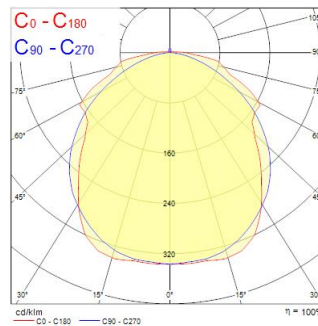

### Dimensions (mm)

### Photometrics

Distance [m]	Cone diameter [m]	Beam diameter [m]	Illuminance [lx]
0.5	1.40 1.25	0.70 0.625	2700 360 480
1.0	2.80 2.51	1.40 1.25	675 144 180
1.5	4.21 3.76	2.10 1.88	412 216 270
2.0	5.61 5.01	2.80 2.51	225 144 180
2.5	7.01 6.26	3.50 3.13	144 72 90
3.0	8.41 7.52	4.20 3.76	100 48 60

Distance [m]      Cone diameter [m]      Illuminance [lx]  
 — C0 - C180 (Half beam angle: 100.0°)  
 — C90 - C270 (Half beam angle: 109.0°)