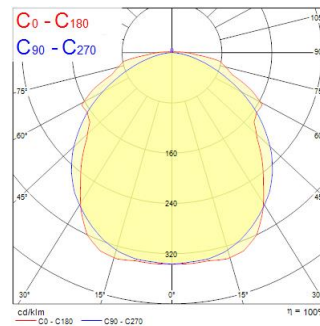

### Dimensions (mm)

### Photometrics

Distance [m]	Cone diameter [m]	Beam diameter [m]	Illuminance [lx]
0.5	1.40 1.25	0.70 0.625	2703 380 488
1.0	2.80 2.51	1.40 1.25	677 303 114
1.5	4.21 3.76	2.10 1.88	412 203 81
2.0	5.61 5.01	2.80 2.51	232 112 43
2.5	7.01 6.26	3.50 3.13	148 68 26
3.0	8.41 7.52	4.20 3.76	103 48 18

Distance [m]      Cone diameter [m]      Illuminance [lx]  
 — C0 - C180 (Half beam angle: 100.0°)  
 — C90 - C270 (Half beam angle: 108.0°)