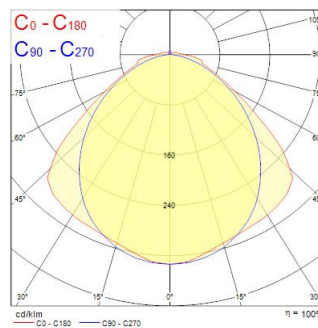

Photometrics

Distance [m]	Cone diameter [m]	Beam diameter [m]	Illuminance [lx]
0.5	1.20 1.46	0.07 0.08 0.09	5431 530 554
1.0	2.41 2.91	0.07 0.08 0.09	1688 270 156
1.5	3.61 4.37	0.07 0.08 0.09	715 303 85
2.0	4.82 5.82	0.07 0.08 0.09	422 197 117
2.5	6.02 7.28	0.07 0.08 0.09	267 144 73
3.0	7.23 8.73	0.07 0.08 0.09	179 87 46

Distance [m]   Cone diameter [m]   Illuminance [lx]
— C0 - C180 (Half beam angle: 111.0°)
— C90 - C270 (Half beam angle: 100.0°)