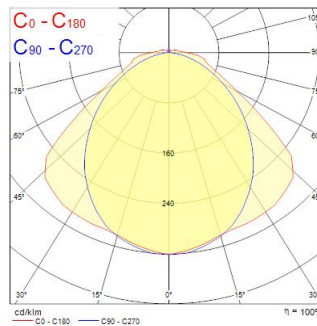

Photometrics

Distance [m]	Cone diameter [m]	Beam diameter [m]	Beam diameter [m]	Illuminance [lx]
0.5	1.14 1.55	0.07	0.07	9000 1299 731
1.0	2.28 3.10	0.07	0.07	2268 325 183
1.5	3.43 4.65	0.07	0.07	1007 144 80
2.0	4.57 6.21	0.07	0.07	567 81 46
2.5	5.71 7.76	0.07	0.07	363 51 30
3.0	6.85 9.31	0.07	0.07	262 36 23

Distance [m]   Cone diameter [m]   Illuminance [lx]
— C0 - C180 (Half beam angle: 114.6°)
— C90 - C270 (Half beam angle: 97.6°)