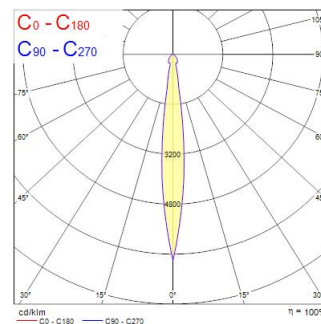

### Dimensions (mm)

### Photometrics

Distance [m]	Cone diameter [m]	Beam diameter [m]	Illuminance [lx]
0.5	0.11	Ø171	4438
		Ø203	2958
1.0	0.21	Ø171	1102
		Ø203	664
1.5	0.32	Ø171	493
		Ø203	342
2.0	0.43	Ø171	278
		Ø203	174
2.5	0.53	Ø171	176
		Ø203	112
3.0	0.64	Ø171	122
		Ø203	79

Distance [m] Cone diameter [m] Illuminance [lx]  
 — C0 - C180 (Half beam angle: 12.2°)