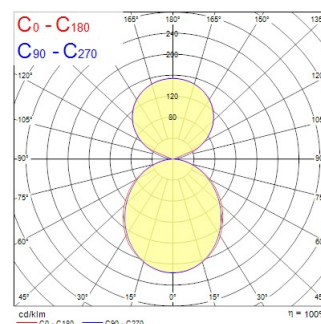

Photometrics

Distance [m]	Cone diameter [m]	Beam diameter [m]	Illuminance [lx]
0.5	1.23 1.31	0.71 0.76 0.80	6519 590 542
1.0	2.45 2.62	1.41 1.51 1.60	1625 170 156
1.5	3.68 3.92	2.11 2.26 2.40	735 210 188
2.0	4.90 5.23	2.81 3.01 3.20	414 154 148
2.5	6.13 6.54	3.51 3.76 4.00	265 114 102
3.0	7.36 7.85	4.21 4.51 4.80	194 111 101

Distance [m]   Cone diameter [m]   Illuminance [lx]
— C0 - C180 (Half beam angle: 105.2°)
— C90 - C270 (Half beam angle: 101.6°)