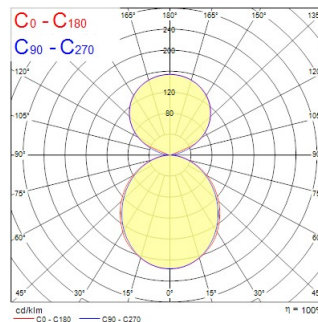

### Dimensions (mm)

### Photometrics

Distance [m]	Cone diameter [m]	Beam diameter [m]	Illuminance [lx]
0.5	1.23 1.31	0.71 0.76	11032 13071
1.0	2.45 2.62	1.42 1.52	2706 309
1.5	3.68 3.92	2.13 2.28	1226 157
2.0	4.90 5.23	2.84 3.04	690 17
2.5	6.13 6.54	3.55 3.81	441 86
3.0	7.36 7.85	4.26 4.52	308 34

Distance [m]    Cone diameter [m]    Beam diameter [m]    Illuminance [lx]  
 — C0 - C180 (Half beam angle: 105.2°)  
 — C90 - C270 (Half beam angle: 101.6°)