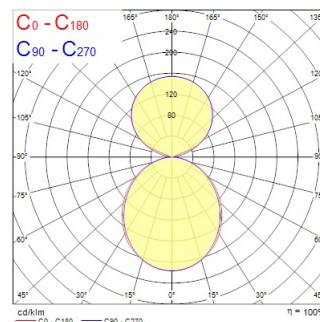

Technical Assets

Dimensions (mm)

Photometrics

Distance [m]	Cone diameter [m]	Beam diameter [m]	Illuminance [lx]
0.5	1.23 1.31	0.71 0.76 0.80	15445 13950 1332
1.0	2.45 2.62	1.41 1.51 1.60	3881 3488 333
1.5	3.68 3.92	2.11 2.27 2.40	1716 1517 132
2.0	4.90 5.23	2.81 3.03 3.24	985 880 78
2.5	6.13 6.54	3.51 3.78 4.05	610 540 48
3.0	7.36 7.85	4.21 4.53 4.86	429 378 34

Distance [m] Cone diameter [m] Beam diameter [m] Illuminance [lx]
 — C0 - C180 (Half beam angle: 105.6°)
 — C90 - C270 (Half beam angle: 101.6°)

CONTINUUM PLUS 4.2 940 CO OPAL DI DALI EM W

Item No: 2064947