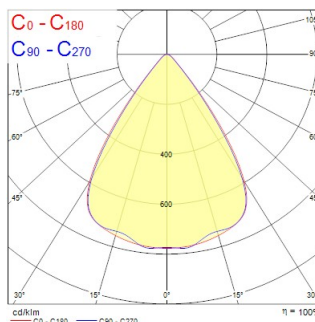

### Dimensions (mm)

### Photometrics

Distance [m]	Cone diameter [m]	Beam diameter [m]	Beam diameter [ft]	Illuminance [lx]
0.5	0.71	0.73	2.36	30033
			2.39	15105
			2.41	7552
1.0	1.42	1.46	4.72	6027
			4.78	2980
			4.83	1490
1.5	2.13	2.19	7.08	4032
			7.17	1987
			7.26	984
2.0	2.83	2.92	9.43	2932
			9.56	1413
			9.69	707
2.5	3.54	3.65	11.78	1473
			11.96	724
			12.14	360
3.0	4.25	4.38	14.13	1023
			14.37	581
			14.61	271