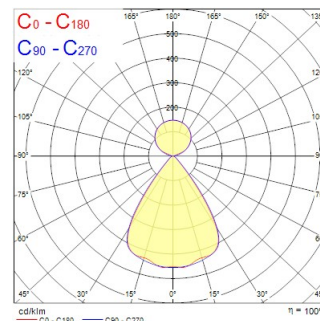

Photometrics

Distance [m]	Cone diameter [m]	Beam diameter [m]	Illuminance [lx]
0.5	0.73 0.71	E171 E160 E150	30554 36111 40733
1.0	1.46 1.42	E171 E160 E150	9666 2988 2603
1.5	2.19 2.12	E171 E160 E150	4296 1344 1180
2.0	2.92 2.83	E171 E160 E150	2418 862 771
2.5	3.65 3.54	E171 E160 E150	1547 511 459
3.0	4.38 4.25	E171 E160 E150	1074 358 316

Distance [m] Cone diameter [m] Illuminance [lx]
— C0 - C180 (Half beam angle: 72.6°)
— C90 - C270 (Half beam angle: 72.2°)