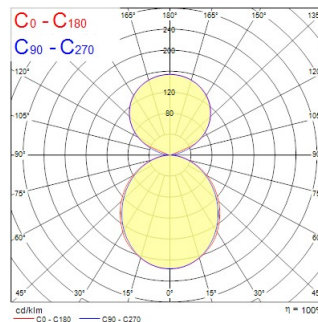

### Dimensions (mm)

### Photometrics

Distance [m]	Cone diameter [m]	Beam diameter [m]	Illuminance [lx]
0.5	1.23 1.31	0.71 0.76	17921 2220
1.0	2.45 2.62	1.42 1.52	4413 890
1.5	3.68 3.92	2.13 2.28	1951 420
2.0	4.90 5.23	2.84 3.04	1102 240
2.5	6.13 6.54	3.55 3.79	708 180
3.0	7.36 7.85	4.26 4.51	490 130

Distance [m]    Cone diameter [m]    Beam diameter [m]    Illuminance [lx]  
 — C0 - C180 (Half beam angle: 105.2°)  
 — C90 - C270 (Half beam angle: 101.6°)