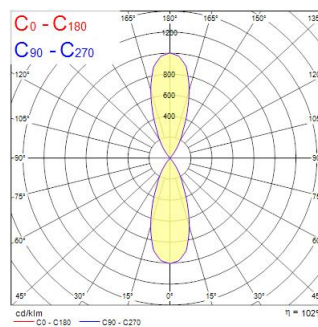

### Dimensions (mm)

### Photometrics

Distance [m]	Cone diameter [m]	E107 E109	E107 E109	1259 804
0.5	0.36	E107 E109	18.8°	3147 1915
1.0	0.72	E107 E109	18.8°	1399 865
1.5	1.08	E107 E109	18.8°	787 493
2.0	1.44	E107 E109	18.8°	504 311
2.5	1.80	E107 E109	18.8°	380 242
3.0	2.16	E107 E109	18.8°	314 198

Distance [m] Cone diameter [m] Illuminance [lx]  
 C0 - C180 (Half beam angle: 39.6°)