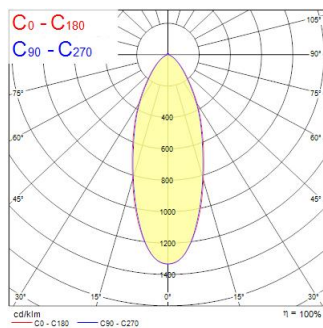

Technical Assets

Photometrics

Distance [m]	Cone diameter [m]	Beam diameter [m]	Beam diameter [m]	Illuminance [lx]
0.5	0.35 0.36	0.07	0.07	240
		E(C90) 18.8°	E(C90) 18.8°	1040
		E(C90) 20.0°	E(C90) 20.0°	1007
1.0	0.71 0.72	0.07	0.07	633
		E(C90) 18.8°	E(C90) 18.8°	281
		E(C90) 20.0°	E(C90) 20.0°	259
1.5	1.06 1.08	0.07	0.07	277
		E(C90) 18.8°	E(C90) 18.8°	116
		E(C90) 20.0°	E(C90) 20.0°	116
2.0	1.42 1.46	0.07	0.07	156
		E(C90) 18.8°	E(C90) 18.8°	66
		E(C90) 20.0°	E(C90) 20.0°	66
2.5	1.77 1.82	0.07	0.07	100
		E(C90) 18.8°	E(C90) 18.8°	44
		E(C90) 20.0°	E(C90) 20.0°	41
3.0	2.12 2.18	0.07	0.07	69
		E(C90) 18.8°	E(C90) 18.8°	31
		E(C90) 20.0°	E(C90) 20.0°	29

Distance [m] Cone diameter [m] Illuminance [lx]
 — C0 - C180 (Half beam angle: 49.0°)
 — C90 - C270 (Half beam angle: 39.0°)

RefLED Sup RT ES50 V2 360 DIM 865 36d SL

Item No: 0028552

SYLVANIA

General data

Optical data

Useful luminous flux (Φ_{use})	360
Correlated colour temperature (k)	6500
Light colour	Daylight
CRI (Ra)	80
Colour Variation Initial (SDCM)	SDCM6
Colour Consistency (SDCM)	6
Luminous Intensity (cd)	750
Beam Angle (°)	36
Lumen maintenance at end of nominal life (%)	70