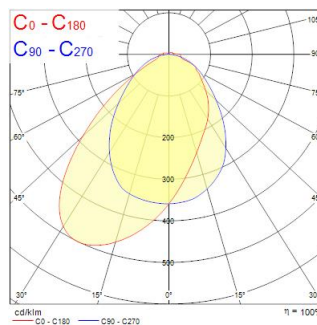

### Dimensions (mm)

L	600	900	1202	1500	2403	3000	3605	4500
---	-----	-----	------	------	------	------	------	------

### Photometrics

Distance [m]	Cone diameter [m]	Beam diameter [m]	Beam diameter [m]	Illuminance [lx]
0.5	0.95 1.14	0.95 1.14	0.95 1.14	16000 3040 2362
1.0	1.90 2.28	1.90 2.28	1.90 2.28	4001 780 573
1.5	2.85 3.41	2.85 3.41	2.85 3.41	1778 338 258
2.0	3.81 4.55	3.81 4.55	3.81 4.55	1000 190 141
2.5	4.76 5.69	4.76 5.69	4.76 5.69	640 120 92
3.0	5.71 6.83	5.71 6.83	5.71 6.83	440 84 64

Distance [m]    Cone diameter [m]    Illuminance [lx]  
 — C0 - C180 (Half beam angle: 91.4°)  
 — C90 - C270 (Half beam angle: 87.2°)