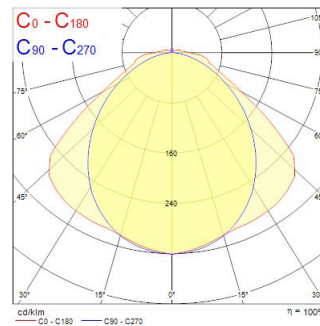

Photometrics

Distance [m]	Cone diameter [m]	Beam diameter [m]	Beam diameter [m]	Illuminance [lx]
0.5	1.14	0.50	0.50	1000
	1.56	0.50	0.50	1523
		0.50	0.50	323
1.0	2.28	0.50	0.50	250
	3.15	0.50	0.50	381
		0.50	0.50	250
1.5	3.43	0.50	0.50	133
	4.73	0.50	0.50	199
		0.50	0.50	91
2.0	4.57	0.50	0.50	66
	6.30	0.50	0.50	96
		0.50	0.50	51
2.5	5.71	0.50	0.50	43
	7.88	0.50	0.50	61
		0.50	0.50	33
3.0	6.95	0.50	0.50	29
	9.45	0.50	0.50	42
		0.50	0.50	23

Distance [m]   Cone diameter [m]   Illuminance [lx]
— C0 - C180 (Half beam angle: 115.2°)
— C90 - C270 (Half beam angle: 97.6°)