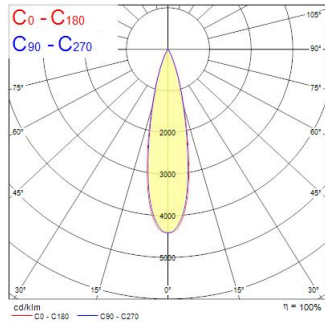

Pixo Medium 3680lm 940 NB MB WB SSA01D White

Item No: 0062399

SYLVANIA

General data

Product name	Pixo Medium 3680lm 940 NB MB WB SSA01D White
Technology	LED
Cap/Base	N/A
Housing	Aluminium
Mount	Track mounting
Built in presence detector	NONE
General application	Hospitality, Museums & Galleries, Retail
Operating temperature range (°C)	25°C...+25°C
Performance ambient temperature Tq (°C)	25
Virtual assistant compatibility	N/A
ETIM Class	EC001744
Warranty	5 years

Optical data

Fixture luminous flux (lm)	3680
Luminaire efficacy (lm/W)	115
Correlated colour temperature (k)	4000
Light colour	Neutral White
CRI (Ra)	90
Colour Variation Initial (SDCM)	SDCM3
Distribution type	Symmetric
Photobiological Risk Group	RG1

Electrical data

Emergency type	
Total power consumption (W)	32
Primary Supply/Product voltage - min (V)	220.0
Primary Supply/Product voltage - max (V)	240.0
Lamp power factor	0.95
THD (at 230 V, 50 Hz, full load, at 100% dimming level) ≤ xx.x %	10
Electrical protection	Class II
Control gear type	LED driver constant current
Dimmable	Yes
Dimming method	SylSmart Connected (SSA)
Drive current (mA)	800
Inrush Current (A)	36
Inrush Duration (µs)	7
Energy Efficiency Class (A->G) of contained light source	E
Nominal Frequency (Hz)	50/60Hz
Max. products per 16A C Breaker	76
Max. products per 16A B Breaker	76

Lifetime data

Lifespan L70 B50	100000