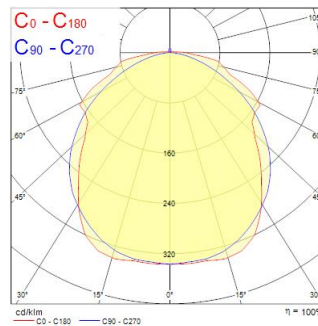

### Dimensions (mm)

### Photometrics

Distance [m]	Cone diameter [m]	Beam diameter [m]	Beam diameter [m]	Illuminance [lx]
0.5	1.40 1.25	0.70 0.625	0.70 0.625	2700 360 480
1.0	2.80 2.51	1.40 1.25	1.40 1.25	675 90 114
1.5	4.21 3.76	2.10 1.88	2.10 1.88	412 20 31
2.0	5.61 5.01	2.80 2.51	2.80 2.51	232 18 21
2.5	7.01 6.26	3.50 3.13	3.50 3.13	148 14 18
3.0	8.41 7.52	4.20 3.76	4.20 3.76	103 10 13

Distance [m]      Cone diameter [m]      Illuminance [lx]  
 — C0 - C180 (Half beam angle: 100.0°)  
 — C90 - C270 (Half beam angle: 108.0°)