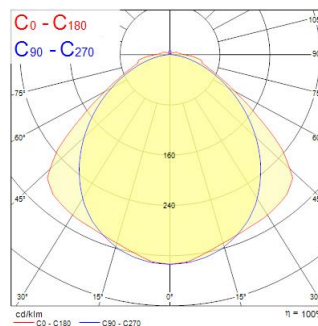

Technical Assets

Dimensions (mm)

Photometrics

Distance [m]	Cone diameter [m]	Beam diameter [m]	Illuminance [lx]
0.5	1.20 1.46	0.07 0.08 0.09	5431 500 554
1.0	2.41 2.91	0.07 0.08 0.09	1688 270 156
1.5	3.61 4.37	0.07 0.08 0.09	715 303 85
2.0	4.82 5.82	0.07 0.08 0.09	422 192 112
2.5	6.02 7.28	0.07 0.08 0.09	267 144 73
3.0	7.23 8.73	0.07 0.08 0.09	179 93 46

Distance [m] Cone diameter [m] Illuminance [lx]
 — C0 - C180 (Half beam angle: 111.0°)
 — C90 - C270 (Half beam angle: 100.0°)

START Waterproof Twin 1200 IP65 MW 4800lm 840

Item No: 0067950

SYLVANIA

General data