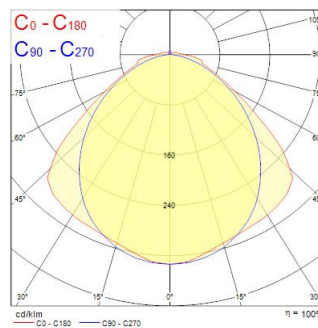

Technical Assets

Dimensions (mm)

Photometrics

Distance [m]	Cone diameter [m]	Beam diameter [m]	Illuminance [lx]
0.5	1.20 1.46	0.07 0.08 0.09	6401 530 554
1.0	2.41 2.91	0.07 0.08 0.09	1608 210 136
1.5	3.61 4.37	0.07 0.08 0.09	715 93 61
2.0	4.82 5.82	0.07 0.08 0.09	422 113 81
2.5	6.02 7.28	0.07 0.08 0.09	267 64 43
3.0	7.23 8.73	0.07 0.08 0.09	179 33 16

Distance [m] Cone diameter [m] Illuminance [lx]
 — C0 - C180 (Half beam angle: 111.0°)
 — C90 - C270 (Half beam angle: 100.0°)

START Waterproof Twin 1200 IP65 4800lm 865

Item No: 0067964

SYLVANIA

General data