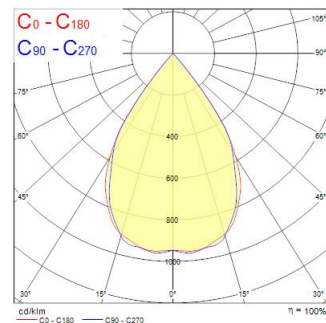

### Dimensions (mm)

### Photometrics

Distance [m]	Cone diameter [m]	Beam diameter [m]	Beam diameter [ft]	Beam diameter [in]	Illuminance [lx]
0.5	0.67	0.67	2.20	8.68	2124
			33.7"	915	915
			33.9"	864	864
1.0	1.33	1.34	4.37	13.68	531
			33.7"	231	231
			33.9"	220	220
1.5	2.00	2.02	6.56	20.18	347
			33.7"	163	163
			33.9"	150	150
2.0	2.67	2.69	8.77	26.80	198
			33.7"	117	117
			33.9"	108	108
2.5	3.33	3.36	10.93	33.23	153
			33.7"	117	117
			33.9"	108	108
3.0	4.00	4.03	13.12	40.27	117
			33.7"	117	117
			33.9"	108	108