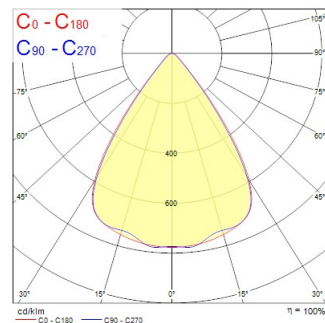

### Dimensions (mm)

### Photometrics

Distance [m]	Cone diameter [m]	Beam diameter [m]	Beam diameter [ft]	Illuminance [lx]
0.5	0.71 0.73	0.71 0.73	2.33 2.39	4096 1542
1.0	1.42 1.46	1.42 1.46	4.66 4.78	1024 391
1.5	2.12 2.19	2.12 2.19	6.99 7.14	544 198
2.0	2.83 2.92	2.83 2.92	9.32 9.55	396 144
2.5	3.54 3.65	3.54 3.65	11.65 11.94	196 84
3.0	4.25 4.38	4.25 4.38	13.97 14.37	128 56