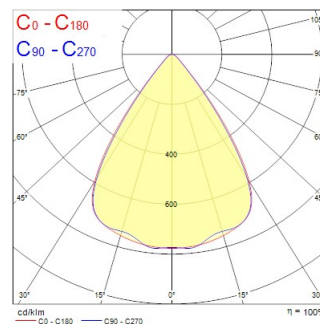

### Dimensions (mm)

### Photometrics

Distance [m]	Cone diameter [m]	Beam diameter [m]	Beam diameter [ft]	Illuminance [lx]
0.5	0.71 0.73	0.071 0.073	0.233 0.239	9790 2447
1.0	1.42 1.46	0.142 0.146	0.466 0.478	2447 812
1.5	2.12 2.19	0.212 0.219	0.699 0.714	1038 582
2.0	2.83 2.92	0.283 0.292	0.933 0.959	612 482
2.5	3.54 3.65	0.354 0.365	1.166 1.197	392 317
3.0	4.25 4.38	0.425 0.438	1.400 1.434	272 217

Distance [m]    Cone diameter [m]    Beam diameter [m]    Beam diameter [ft]    Illuminance [lx]

— C0 - C180 (Half beam angle: 72.0°)    — C90 - C270 (Half beam angle: 70.0°)