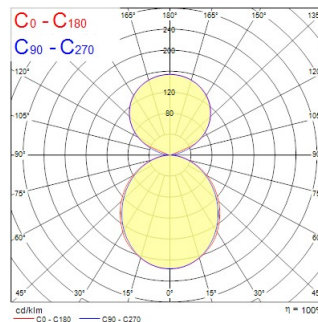

### Dimensions (mm)

### Photometrics

Distance [m]	Cone diameter [m]	Beam diameter [m]	Illuminance [lx]
0.5	1.23	1.31	4413
	2.45	2.62	1103
1.0	3.65	3.92	490
	4.90	5.23	275
1.5	5.13	5.54	177
	7.36	7.85	123
2.0	6.13	6.54	117
	7.36	7.85	123
2.5	6.13	6.54	117
	7.36	7.85	123
3.0	6.13	6.54	117
	7.36	7.85	123

Distance [m]    Cone diameter [m]    Beam diameter [m]    Illuminance [lx]

— C0 - C180 (Half beam angle: 105.2°)    — C90 - C270 (Half beam angle: 101.6°)