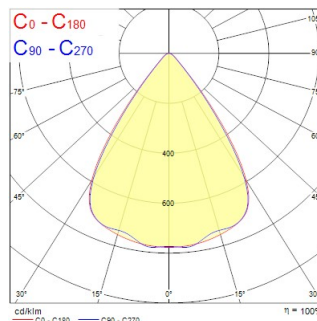

### Dimensions (mm)

### Photometrics

Distance [m]	Cone diameter [m]	Beam diameter [m]	Beam diameter [ft]	Beam diameter [in]	Illuminance [lx]
0.5	0.71 0.73	0.71 0.73	2.33 2.39	9.25 9.43	2470 670 654
1.0	1.42 1.46	1.42 1.46	4.66 4.78	18.50 18.86	617 166 155
1.5	2.13 2.19	2.13 2.19	6.99 7.17	27.75 28.31	274 73 72
2.0	2.83 2.92	2.83 2.92	9.32 9.57	36.50 37.62	154 41 40
2.5	3.54 3.65	3.54 3.65	11.65 11.96	45.75 47.17	98 25 24
3.0	4.25 4.38	4.25 4.38	13.98 14.37	55.00 56.61	68 18 18